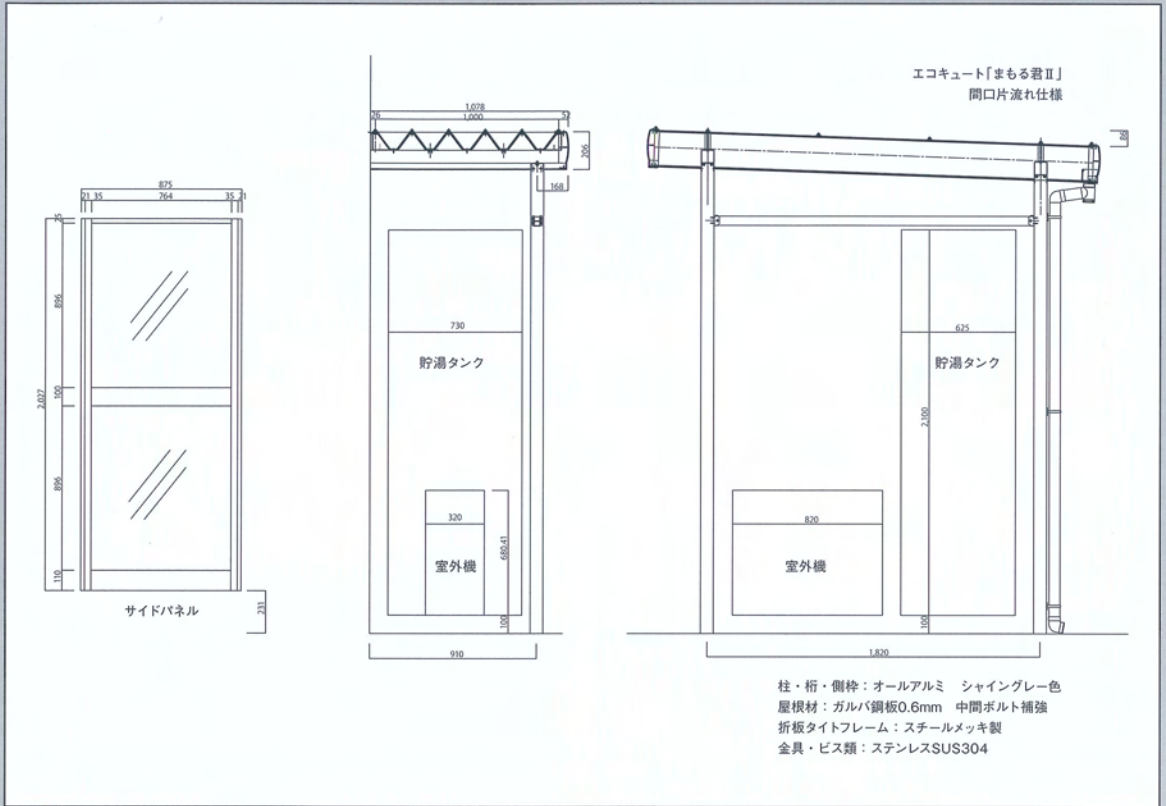

雪やツララの落雪から 大切な住宅設備機器をガード

エコキュート まもる君Ⅱ

定価 ¥262,200 組立施工費 ¥30,000

完成価格 **¥148,000**

- 上記写真は出幅1000タイプです。
- 現場状況により、基礎工事及び別途料金がかかる場合があります。

特約店

住宅設備用

- ・屋根出幅：800タイプ 1000タイプ 特注1200タイプ
- ・屋根間口：W2500
- ・屋根高さ：H2900（水下側桁下）
- ・折 板：0.6mm ガルバリウム鋼板（シルバー色）
- ・本 体 色：シャイングレー色
- ・オプション：サイドパネル・別途見積
：雪囲い板囲い・別途見積